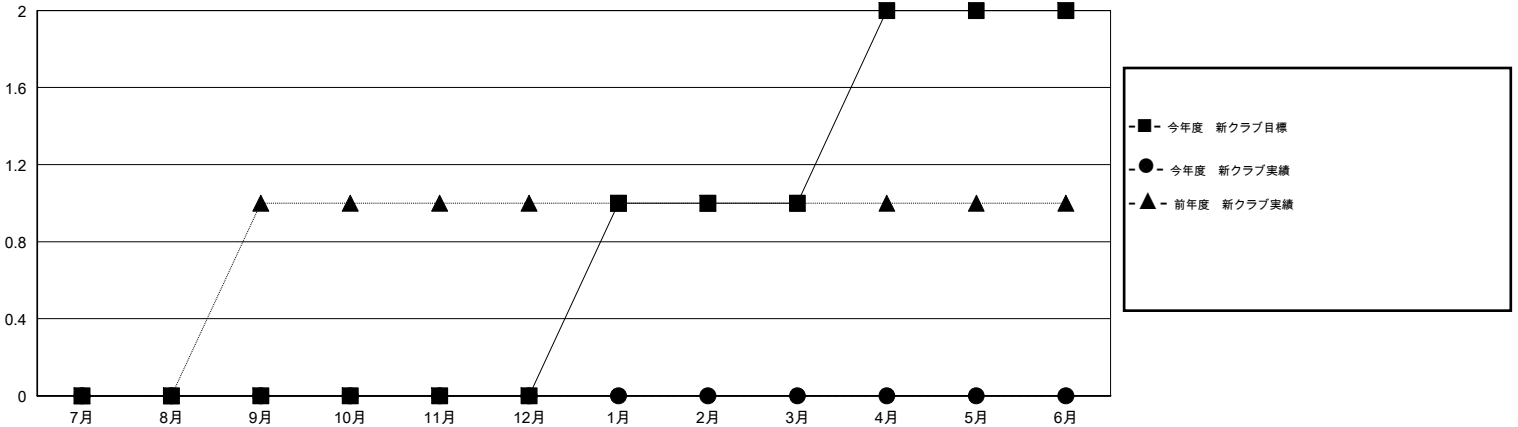

MONTHLY MEMBERSHIP PROGRESS REPORT

District 330 B

Results as of: 4/30/2014

GMT: Shinobu Goto

地域 JAPAN

GMT会則地域 5-Jap

クラブ					名				
結果: 2013-2014					結果: 2013-2014				
四半期	新クラブ目標	実際の新クラブ	実際の解散クラブ	実際の純増/純減	四半期	新会員目標	実際の追加登録会員数	実際の退会者	実際の純増/純減
7月/8月/9月	0	0	1	-1	7月/8月/9月	80	171	98	73
10月/11月/12月	0	0	2	-2	10月/11月/12月	45	177	115	62
1月/2月/3月	1	0	1	-1	1月/2月/3月	95	72	53	19
4月/5月/6月	1	0	0	0	4月/5月/6月	-120	24	107	-83

新クラブ目標及び実績累計