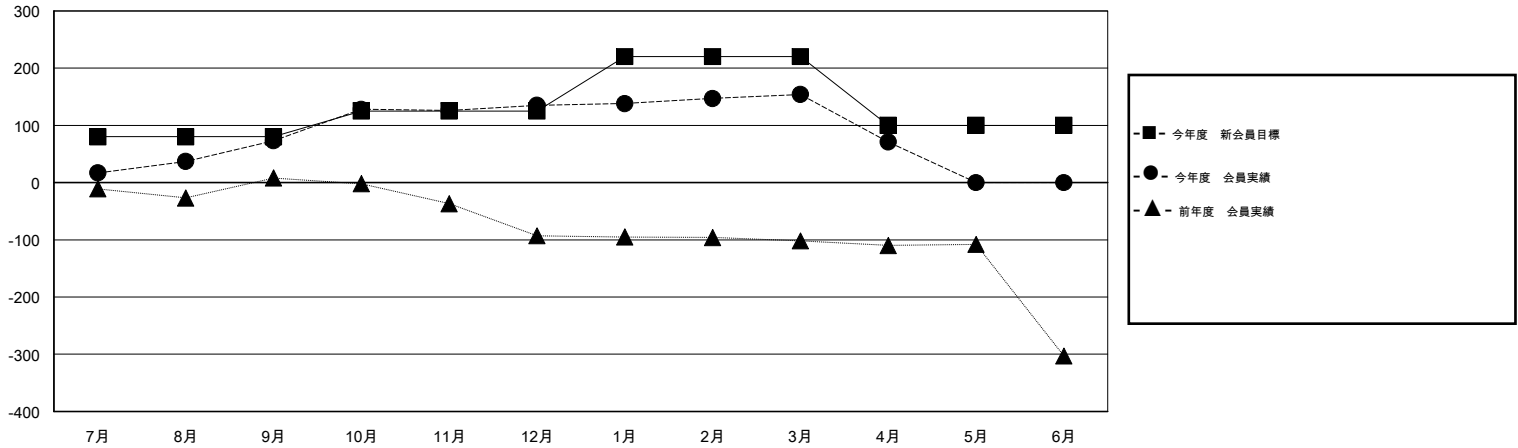

MONTHLY MEMBERSHIP PROGRESS REPORT

District 330 B

Results as of: 4/30/2014

GMT: Shinobu Goto

地域 JAPAN

GMT会則地域 5-Jap

クラブ					名				
結果: 2013-2014					結果: 2013-2014				
四半期	新クラブ目標	実際の新クラブ	実際の解散クラブ	実際の純増/純減	四半期	新会員目標	実際の追加登録会員数	実際の退会者	実際の純増/純減
7月/8月/9月	0	0	1	-1	7月/8月/9月	80	171	98	73
10月/11月/12月	0	0	2	-2	10月/11月/12月	45	177	115	62
1月/2月/3月	1	0	1	-1	1月/2月/3月	95	72	53	19
4月/5月/6月	1	0	0	0	4月/5月/6月	-120	24	107	-83

新クラブ目標及び実績累計

会員目標及び実績累計

解散クラブ: 4	114 CLUBS OF 171 一名以上の新会員を登録	男女別 男性 4,061 (85.57%) 女性 685 (14.43%)
退会者 物故会員 27 クラブ解散 24 その他 322 合計 373	健康診断データはこちら	家族会員 710 世帯主 318 世帯主以外 392